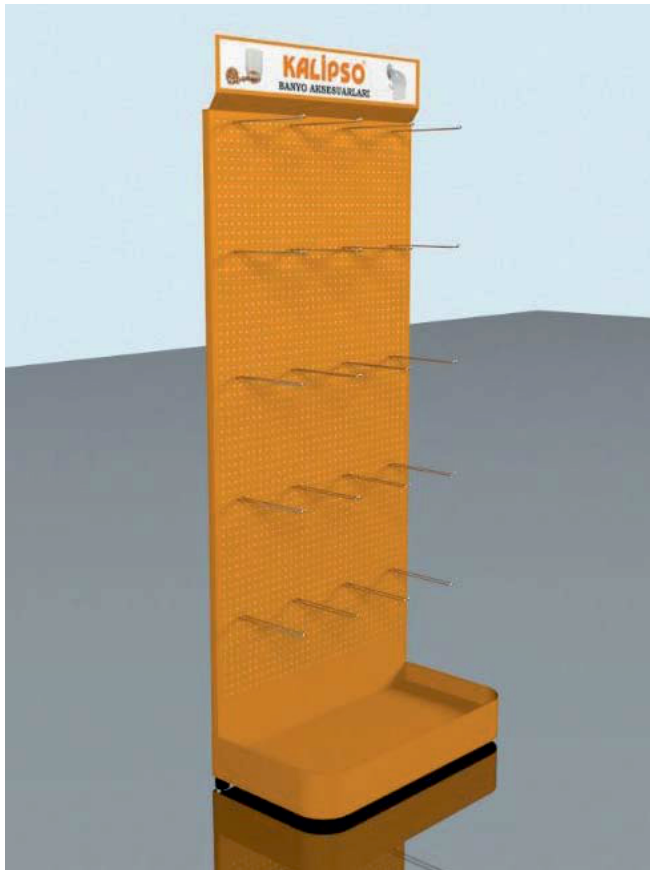

AKSESUAR STANDI METAL